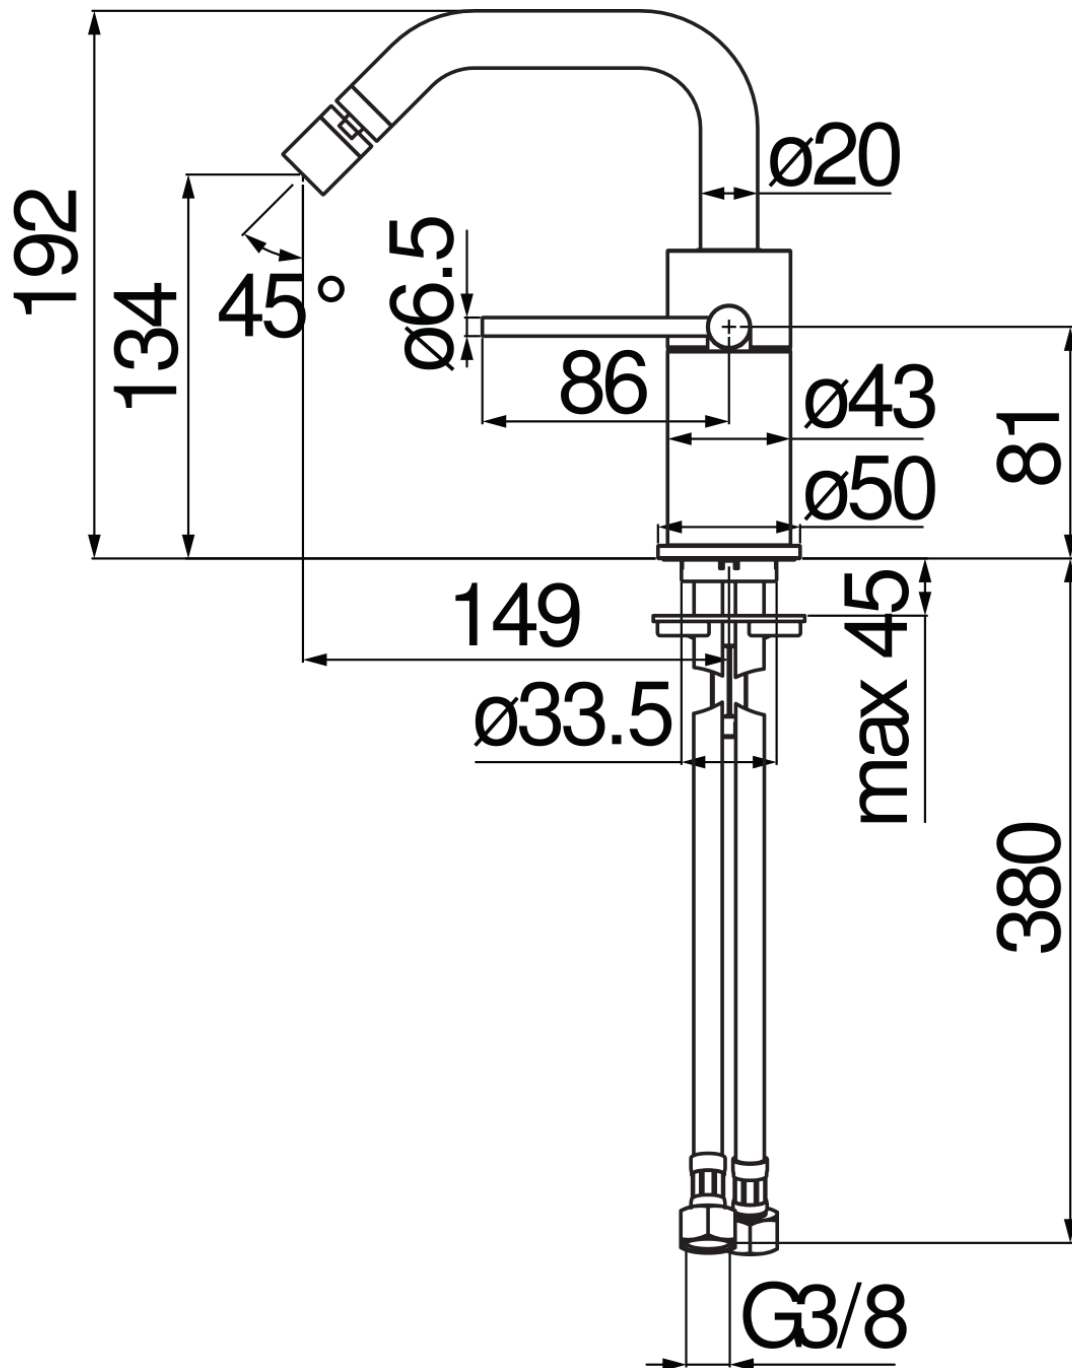

SPECIFICHE

Monocomando

Chrome

Aeratore anticalcare M 20 x 1, 5 l/min

Bocca girevole

Getto orientabile

Senza scarico

Flessibili inox ø 3/8"

Limitatore di energia con apertura in acqua fredda

Imballo: 41 x 21 x 7 cm / 0,006027 m³

DIAGRAMMA DI PORTATA: ACQUA CALDA/FREDDA

DIAGRAMMA DI PORTATA: ACQUA MISCELATA